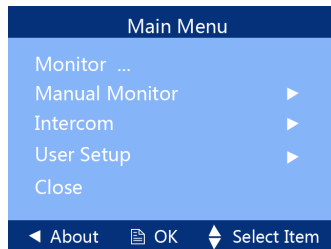

## 7. App: Menu style

Text menu style